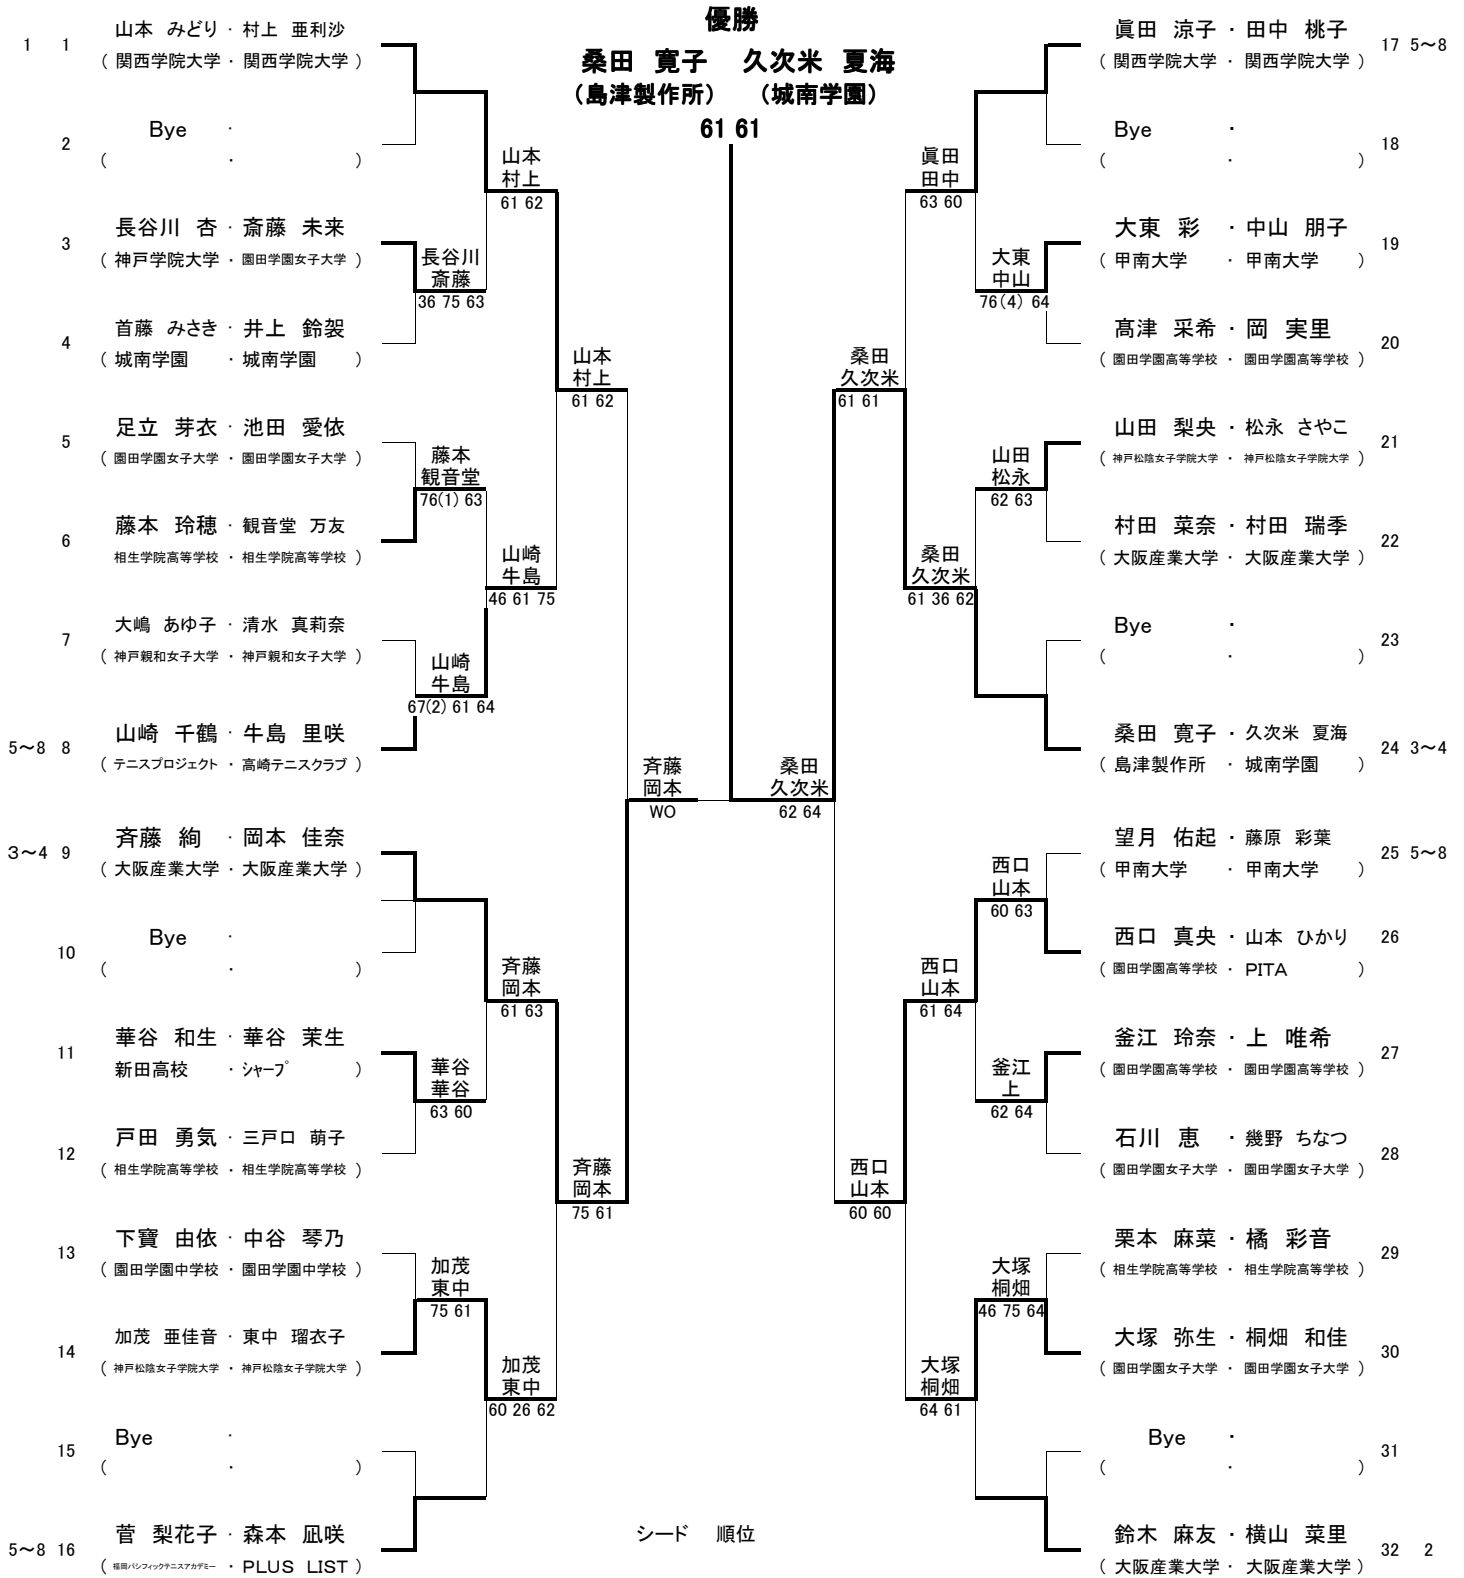

第22回 ミキプルーン神戸オープンテニス 2013

【女子ダブルス】

- | | | |
|---|--------|------------------|
| 1 | 山本 みどり | 関西学院大学 |
| | 村上 亜利沙 | 関西学院大学 |
| 2 | 鈴木 麻友 | 大阪産業大学 |
| | 横山 菜里 | 大阪産業大学 |
| 3 | 斉藤 絢 | 大阪産業大学 |
| | 岡本 佳奈 | 大阪産業大学 |
| 4 | 桑田 寛子 | 島津製作所 |
| | 久次米 夏海 | 城南学園 |
| 5 | 菅 梨花子 | 福岡バシフィックテニスアカデミー |
| | 森本 凧咲 | PLUS LIST |
| 6 | 山崎 千鶴 | テニスプロジェクト |
| | 牛島 里咲 | 高崎テニスクラブ |
| 7 | 真田 涼子 | 関西学院大学 |
| | 田中 桃子 | 関西学院大学 |
| 8 | 望月 佑起 | 甲南大学 |
| | 藤原 彩葉 | 甲南大学 |