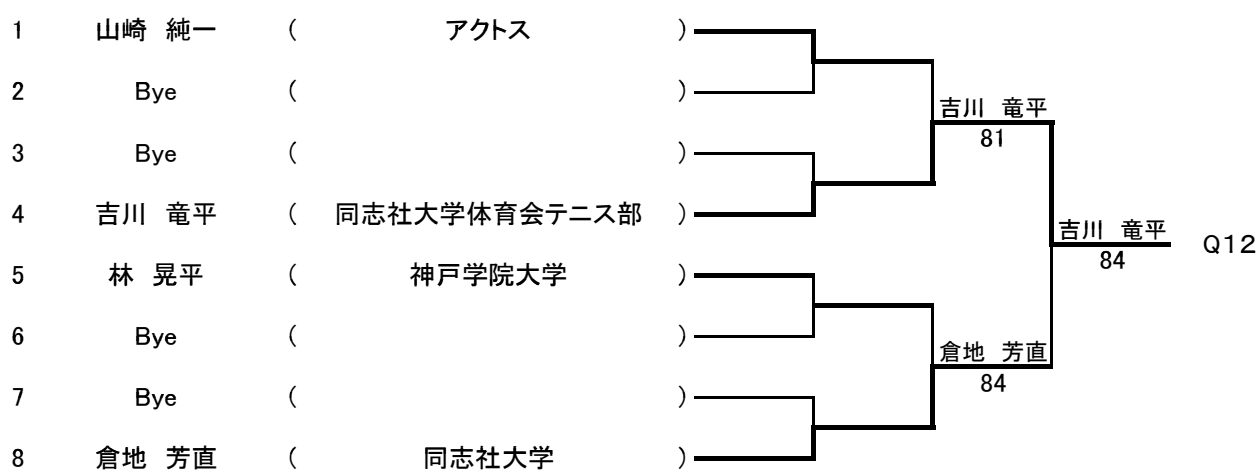

第22回ミキプルーン神戸オープン2013予選(男子シングルス)

1	不明	( )	12/00/11	)			
2	Bye	( )		)			
3	岡 晃弘	(神戸学院大学)		)		柴田 優貴	
4	柴田 優貴	(金沢高等学校)		)	81		
5	佐藤 利洋	(関西大学)		)			
6	Bye	( )		)			
7	Bye	( )		)			
8	岡野 磨力	(神戸学院大学)		)		岡野 磨力	
						84	
						85	
						柴田 優貴	Q5
						81	

1	田村 和也	(テニスユニバース)		)			
2	Bye	( )		)			
3	山村 寛人	(甲南大学)		)		田村 和也	
4	樋口 哲也	(神戸学院大学)		)	82		
5	~~楠部 佑真~~	(~~和歌山インテアTC~~)		)			
6	Bye	( )		)			
7	Bye	( )		)			
8	宇治 崇之	(同志社大学体育会テニス部)		)		宇治 崇之	
						WO	
						81	
						田村 和也	Q6
						81	

1	丸山 隆一	(九州国際テニスクラブ)		)			
2	Bye	( )		)			
3	伊藤 大	(関西国際大学)		)		嶋田 颯人	
4	嶋田 颯人	(関西学院大学)		)	80		
5	清水 兼行	(神戸学院大学)		)			
6	Bye	( )		)			
7	Bye	( )		)			
8	小田 吏欧	(高知学芸高校)		)		嶋田 颯人	
						80	
						83	
						嶋田 颯人	Q7
						85	

1	嶋地 陵	(水無瀬JTC)		)			
2	Bye	( )		)			
3	Bye	( )		)			
4	野元 大輔	(神戸学院大学)		)		野元 大輔	
5	藤村 貴弘	(甲南大学)		)			
6	Bye	( )		)			
7	Bye	( )		)			
8	渡辺 拓也	(神戸学院大学)		)		藤村 貴弘	
						83	
						86	
						野元 大輔	Q8
						82	

1	今村 宗士	(tennis egg)		)			

第22回ミキプルー神戸オープン2013予選(男子シングルス)