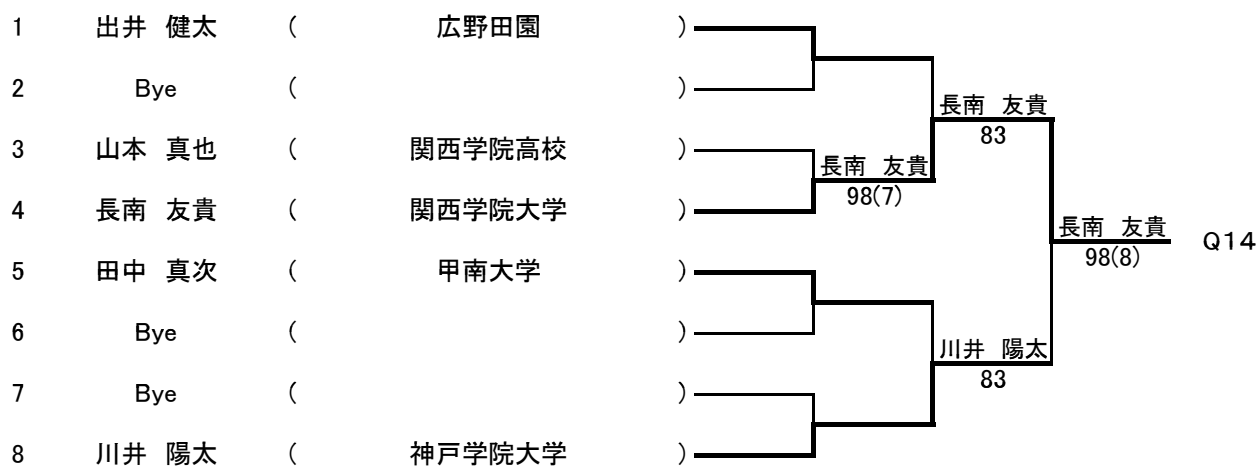

第22回ミキプルーン神戸オープン2013予選(男子シングルス)

第22回ミキプルーン神戸オープン2013予選(男子シングルス)

番号	氏名	所属
1	佐野 光	京都東山TC
2	植村 優貴	芦屋大学
3	米田 至誠	ミナミグリーンテニスクラブ
4	堀 康太朗	大阪学院大学
5	木下 英明	わんむT.T
6	田村 和也	テニスユニバース
7	丸山 隆一	九州国際テニスクラブ
8	嶋地 陵	水無瀬JTC
9	今村 宗士	tennis egg
10	辻本 万里	アイトアステージBM
11	福井 たつま	REX
12	山崎 純一	アクトス
13	上村 哲平	名経大市邨中
14	出井 健太	広野田園
15	大山 俊博	サンランドロイヤル
16	高橋 隆	テニスポータル
17	合田 章悟	大阪社会体育専門学校
18	古村 賢太	甲南大学
19	柏 祐輔	大原グリーンTC
20	石飛 英二	美原の森テニスガーデン
21	宇治 崇之	同志社大学体育会テニス部
22	谷口 範雄	ディパーT.C
23	瀬古 悠貴	甲南大学
24	岡野 磨力	神戸学院大学
25	荒巻 巧	関西国際大学
26	岩田 卓馬	岩田特戦隊
27	小田 吏欧	高知学芸高校
28	川井 陽太	神戸学院大学
29	渡辺 拓也	神戸学院大学
30	倉地 芳直	同志社大学
31	小村 尚弘	神戸学院大学
32	古森 慎吾	神戸学院大学
33	堀 桂輔	関西国際大学
34	柴田 優貴	金沢高等学校
35	井上 実	同志社大学
36	野元 大輔	神戸学院大学
37	中野 章	関西国際大学
38	寺園 和斗	関西国際大学
39	坪内 亮	神戸学院大学
40	萱野 敬祐	関西国際大学
41	岡本 竜門	ミクススポーツ
42	長南 友貴	関西学院大学
43	井筒 康太	同志社大学
44	井上 彰人	関西大学
45	楠部 佑真	和歌山インドアTC
46	吉川 竜平	同志社大学体育会テニス部
47	木岐 敦仁	神戸学院大学
48	嶋田 颯人	関西学院大学
49	山村 寛人	甲南大学
50	野島 直幸	丹波インドアテニスカレッジ
51	石川 頌季	大阪社会体育専門学校
52	岩坂 都義	関西国際大学
53	近藤 宏宜	関西国際大学
54	野田 春樹	関西国際大学
55	伊藤 大	関西国際大学
56	仁坂 拓未	ISTA
57	田中 一成	神戸学院大学
58	西村 健汰	神戸学院大学
59	森川 武修	神戸学院大学
60	清水 兼行	神戸学院大学
61	樋口 哲也	神戸学院大学
62	白鳥 智大	神戸学院大学
63	藤野 瑛人	神戸学院大学
64	西川 健	神戸学院大学
65	岡 晃弘	神戸学院大学
66	林 晃平	神戸学院大学
67	矢多 弘樹	清風高校
68	山本 真也	関西学院高校