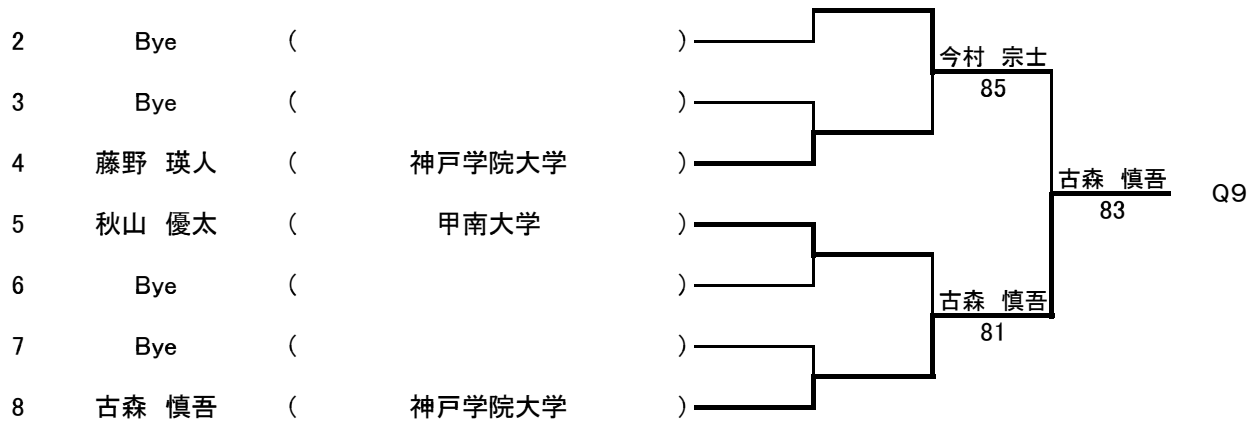

第22回ミキプルーン神戸オープン2013予選(男子シングルス)

1	不明	( )	12/00/11	)			
2	Bye	( )		)			
3	岡 晃弘	(神戸学院大学)		)		柴田 優貴	
4	柴田 優貴	(金沢高等学校)		)	81		
5	佐藤 利洋	(関西大学)		)			
6	Bye	( )		)			
7	Bye	( )		)			
8	岡野 磨力	(神戸学院大学)		)		岡野 磨力	
						84	
						85	
						柴田 優貴	Q5
						81	

1	田村 和也	(テニスユニバース)		)			
2	Bye	( )		)			
3	山村 寛人	(甲南大学)		)		田村 和也	
4	樋口 哲也	(神戸学院大学)		)	82		
5	~~楠部 佑真~~	(~~和歌山インテアTC~~)		)			
6	Bye	( )		)			
7	Bye	( )		)			
8	宇治 崇之	(同志社大学体育会テニス部)		)		宇治 崇之	
						WO	
						81	
						田村 和也	Q6
						81	

1	丸山 隆一	(九州国際テニスクラブ)		)			
2	Bye	( )		)			
3	伊藤 大	(関西国際大学)		)		嶋田 颯人	
4	嶋田 颯人	(関西学院大学)		)	80		
5	清水 兼行	(神戸学院大学)		)			
6	Bye	( )		)			
7	Bye	( )		)			
8	小田 吏欧	(高知学芸高校)		)		嶋田 颯人	
						80	
						83	
						嶋田 颯人	Q7
						85	

1	嶋地 陵	(水無瀬JTC)		)			
2	Bye	( )		)			
3	Bye	( )		)			
4	野元 大輔	(神戸学院大学)		)		野元 大輔	
5	藤村 貴弘	(甲南大学)		)			
6	Bye	( )		)			
7	Bye	( )		)			
8	渡辺 拓也	(神戸学院大学)		)		藤村 貴弘	
						83	
						86	
						野元 大輔	Q8
						82	

1	今村 宗士	(tennis egg)		)			

第22回ミキプルー神戸オープン2013予選(男子シングルス)