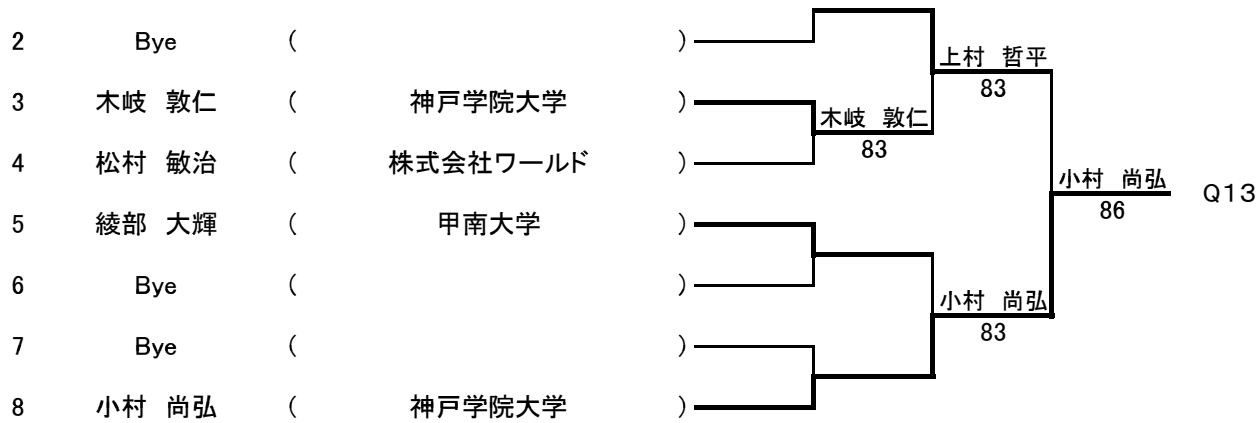

第22回ミキプルーン神戸オープン2013予選(男子シングルス)

第22回ミキプルーン神戸オープン2013予選(男子シングルス)

番号	氏名	所属
1	佐野 光	京都東山TC
2	植村 優貴	芦屋大学
3	米田 至誠	ミナミグリーンテニスクラブ
4	堀 康太朗	大阪学院大学
5	木下 英明	わんむT.T
6	田村 和也	テニスユニバース
7	丸山 隆一	九州国際テニスクラブ
8	嶋地 陵	水無瀬JTC
9	今村 宗士	tennis egg
10	辻本 万里	アイトアステージBM
11	福井 たつま	REX
12	山崎 純一	アクトス
13	上村 哲平	名経大市邨中
14	出井 健太	広野田園
15	大山 俊博	サンランドロイヤル
16	高橋 隆	テニスポータル
17	合田 章悟	大阪社会体育専門学校
18	古村 賢太	甲南大学
19	柏 祐輔	大原グリーンTC
20	石飛 英二	美原の森テニスガーデン
21	宇治 崇之	同志社大学体育会テニス部
22	谷口 範雄	ディパーT.C
23	瀬古 悠貴	甲南大学
24	岡野 磨力	神戸学院大学
25	荒巻 巧	関西国際大学
26	岩田 卓馬	岩田特戦隊
27	小田 吏欧	高知学芸高校
28	川井 陽太	神戸学院大学
29	渡辺 拓也	神戸学院大学
30	倉地 芳直	同志社大学
31	小村 尚弘	神戸学院大学
32	古森 慎吾	神戸学院大学
33	堀 桂輔	関西国際大学
34	柴田 優貴	金沢高等学校
35	井上 実	同志社大学
36	野元 大輔	神戸学院大学
37	中野 章	関西国際大学
38	寺園 和斗	関西国際大学
39	坪内 亮	神戸学院大学
40	萱野 敬祐	関西国際大学
41	岡本 竜門	ミクススポーツ
42	長南 友貴	関西学院大学
43	井筒 康太	同志社大学
44	井上 彰人	関西大学
45	楠部 佑真	和歌山インドアTC
46	吉川 竜平	同志社大学体育会テニス部
47	木岐 敦仁	神戸学院大学
48	嶋田 颯人	関西学院大学
49	山村 寛人	甲南大学
50	野島 直幸	丹波インドアテニスカレッジ
51	石川 頌季	大阪社会体育専門学校
52	岩坂 都義	関西国際大学
53	近藤 宏宜	関西国際大学
54	野田 春樹	関西国際大学
55	伊藤 大	関西国際大学
56	仁坂 拓未	ISTA
57	田中 一成	神戸学院大学
58	西村 健汰	神戸学院大学
59	森川 武修	神戸学院大学
60	清水 兼行	神戸学院大学
61	樋口 哲也	神戸学院大学
62	白鳥 智大	神戸学院大学
63	藤野 瑛人	神戸学院大学
64	西川 健	神戸学院大学
65	岡 晃弘	神戸学院大学
66	林 晃平	神戸学院大学
67	矢多 弘樹	清風高校
68	山本 真也	関西学院高校