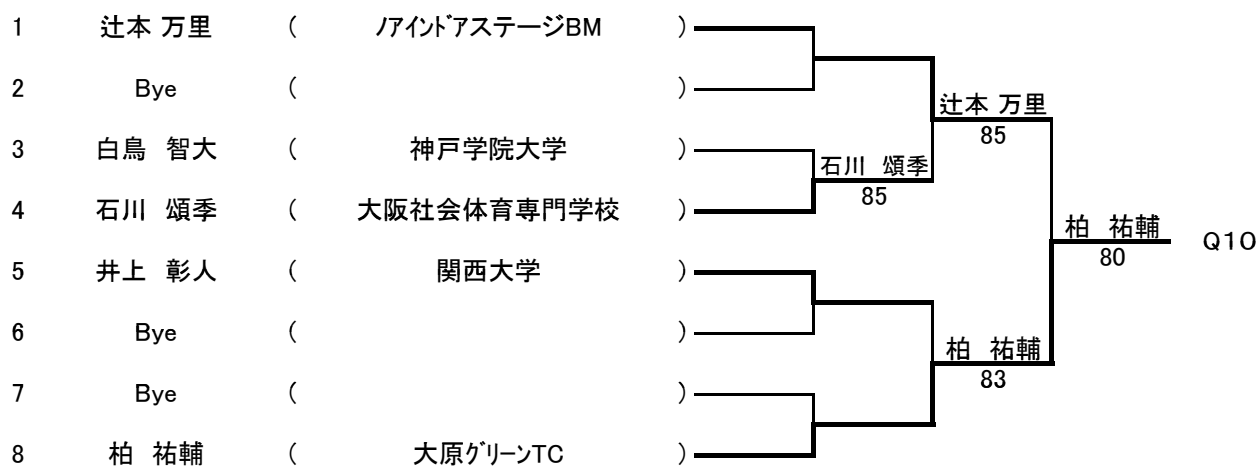

第22回ミキプルーン神戸オープン2013予選(男子シングルス)

1	不明	( )	12/00/11	)			
2	Bye	( )		)			
3	岡 晃弘	(神戸学院大学)		)		柴田 優貴	
4	柴田 優貴	(金沢高等学校)		)	81		
5	佐藤 利洋	(関西大学)		)			
6	Bye	( )		)			
7	Bye	( )		)			
8	岡野 磨力	(神戸学院大学)		)		岡野 磨力	
						84	
						85	
						柴田 優貴	Q5
						81	

1	田村 和也	(テニスユニバース)		)			
2	Bye	( )		)			
3	山村 寛人	(甲南大学)		)		田村 和也	
4	樋口 哲也	(神戸学院大学)		)	82		
5	~~楠部 佑真~~	(~~和歌山インテアTC~~)		)			
6	Bye	( )		)			
7	Bye	( )		)			
8	宇治 崇之	(同志社大学体育会テニス部)		)		宇治 崇之	
						WO	
						81	
						田村 和也	Q6
						81	

1	丸山 隆一	(九州国際テニスクラブ)		)			
2	Bye	( )		)			
3	伊藤 大	(関西国際大学)		)		嶋田 颯人	
4	嶋田 颯人	(関西学院大学)		)	80		
5	清水 兼行	(神戸学院大学)		)			
6	Bye	( )		)			
7	Bye	( )		)			
8	小田 吏欧	(高知学芸高校)		)		嶋田 颯人	
						80	
						83	
						嶋田 颯人	Q7
						85	

1	嶋地 陵	(水無瀬JTC)		)			
2	Bye	( )		)			
3	Bye	( )		)			
4	野元 大輔	(神戸学院大学)		)		野元 大輔	
5	藤村 貴弘	(甲南大学)		)			
6	Bye	( )		)			
7	Bye	( )		)			
8	渡辺 拓也	(神戸学院大学)		)		藤村 貴弘	
						83	
						86	
						野元 大輔	Q8
						82	

1	今村 宗士	(tennis egg)		)			

第22回ミキプルー神戸オープン2013予選(男子シングルス)