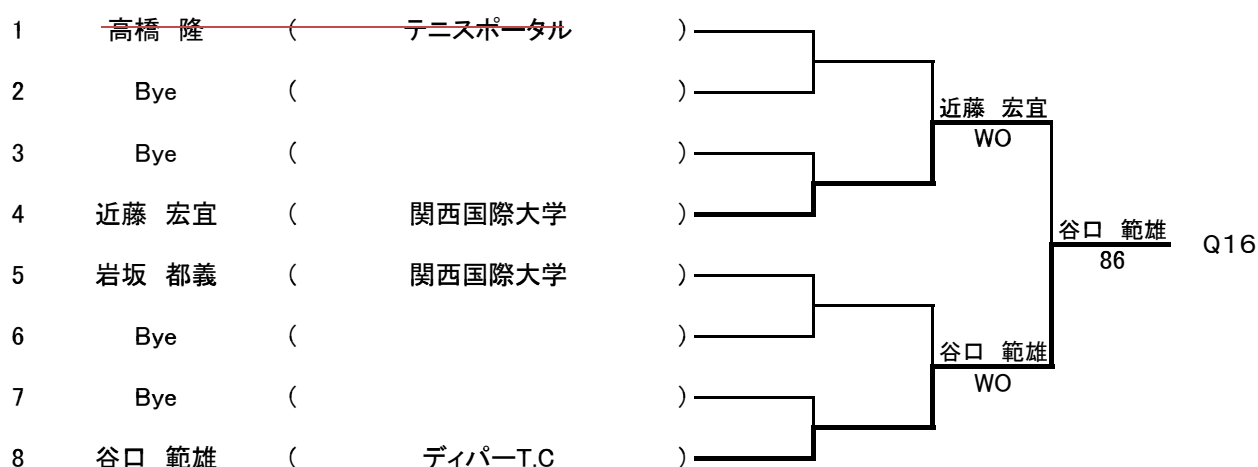

第22回ミキプルーン神戸オープン2013予選(男子シングルス)

第22回ミキプルーン神戸オープン2013予選(男子シングルス)

番号	氏名	所属
1	佐野 光	京都東山TC
2	植村 優貴	芦屋大学
3	米田 至誠	ミナミグリーンテニスクラブ
4	堀 康太朗	大阪学院大学
5	木下 英明	わんむT.T
6	田村 和也	テニスユニバース
7	丸山 隆一	九州国際テニスクラブ
8	嶋地 陵	水無瀬JTC
9	今村 宗士	tennis egg
10	辻本 万里	アイトアステージBM
11	福井 たつま	REX
12	山崎 純一	アクトス
13	上村 哲平	名経大市邨中
14	出井 健太	広野田園
15	大山 俊博	サンランドロイヤル
16	高橋 隆	テニスポータル
17	合田 章悟	大阪社会体育専門学校
18	古村 賢太	甲南大学
19	柏 祐輔	大原グリーンTC
20	石飛 英二	美原の森テニスガーデン
21	宇治 崇之	同志社大学体育会テニス部
22	谷口 範雄	ディパーT.C
23	瀬古 悠貴	甲南大学
24	岡野 磨力	神戸学院大学
25	荒巻 巧	関西国際大学
26	岩田 卓馬	岩田特戦隊
27	小田 吏欧	高知学芸高校
28	川井 陽太	神戸学院大学
29	渡辺 拓也	神戸学院大学
30	倉地 芳直	同志社大学
31	小村 尚弘	神戸学院大学
32	古森 慎吾	神戸学院大学
33	堀 桂輔	関西国際大学
34	柴田 優貴	金沢高等学校
35	井上 実	同志社大学
36	野元 大輔	神戸学院大学
37	中野 章	関西国際大学
38	寺園 和斗	関西国際大学
39	坪内 亮	神戸学院大学
40	萱野 敬祐	関西国際大学
41	岡本 竜門	ミクススポーツ
42	長南 友貴	関西学院大学
43	井筒 康太	同志社大学
44	井上 彰人	関西大学
45	楠部 佑真	和歌山インドアTC
46	吉川 竜平	同志社大学体育会テニス部
47	木岐 敦仁	神戸学院大学
48	嶋田 颯人	関西学院大学
49	山村 寛人	甲南大学
50	野島 直幸	丹波インドアテニスカレッジ
51	石川 頌季	大阪社会体育専門学校
52	岩坂 都義	関西国際大学
53	近藤 宏宜	関西国際大学
54	野田 春樹	関西国際大学
55	伊藤 大	関西国際大学
56	仁坂 拓未	ISTA
57	田中 一成	神戸学院大学
58	西村 健汰	神戸学院大学
59	森川 武修	神戸学院大学
60	清水 兼行	神戸学院大学
61	樋口 哲也	神戸学院大学
62	白鳥 智大	神戸学院大学
63	藤野 瑛人	神戸学院大学
64	西川 健	神戸学院大学
65	岡 晃弘	神戸学院大学
66	林 晃平	神戸学院大学
67	矢多 弘樹	清風高校
68	山本 真也	関西学院高校