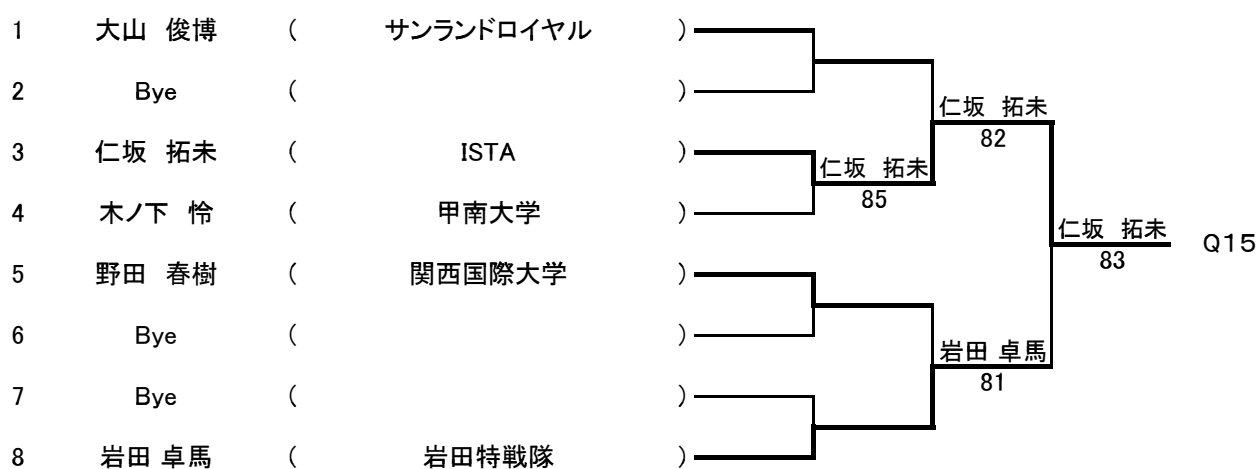

第22回ミキプルーン神戸オープン2013予選(男子シングルス)

第22回ミキプルーン神戸オープン2013予選(男子シングルス)

番号	氏名	所属
1	佐野 光	京都東山TC
2	植村 優貴	芦屋大学
3	米田 至誠	ミナミグリーンテニスクラブ
4	堀 康太朗	大阪学院大学
5	木下 英明	わんむT.T
6	田村 和也	テニスユニバース
7	丸山 隆一	九州国際テニスクラブ
8	嶋地 陵	水無瀬JTC
9	今村 宗士	tennis egg
10	辻本 万里	アイトアステージBM
11	福井 たつま	REX
12	山崎 純一	アクトス
13	上村 哲平	名経大市邨中
14	出井 健太	広野田園
15	大山 俊博	サンランドロイヤル
16	高橋 隆	テニスポータル
17	合田 章悟	大阪社会体育専門学校
18	古村 賢太	甲南大学
19	柏 祐輔	大原グリーンTC
20	石飛 英二	美原の森テニスガーデン
21	宇治 崇之	同志社大学体育会テニス部
22	谷口 範雄	ディパーT.C
23	瀬古 悠貴	甲南大学
24	岡野 磨力	神戸学院大学
25	荒巻 巧	関西国際大学
26	岩田 卓馬	岩田特戦隊
27	小田 吏欧	高知学芸高校
28	川井 陽太	神戸学院大学
29	渡辺 拓也	神戸学院大学
30	倉地 芳直	同志社大学
31	小村 尚弘	神戸学院大学
32	古森 慎吾	神戸学院大学
33	堀 桂輔	関西国際大学
34	柴田 優貴	金沢高等学校
35	井上 実	同志社大学
36	野元 大輔	神戸学院大学
37	中野 章	関西国際大学
38	寺園 和斗	関西国際大学
39	坪内 亮	神戸学院大学
40	萱野 敬祐	関西国際大学
41	岡本 竜門	ミクススポーツ
42	長南 友貴	関西学院大学
43	井筒 康太	同志社大学
44	井上 彰人	関西大学
45	楠部 佑真	和歌山インドアTC
46	吉川 竜平	同志社大学体育会テニス部
47	木岐 敦仁	神戸学院大学
48	嶋田 颯人	関西学院大学
49	山村 寛人	甲南大学
50	野島 直幸	丹波インドアテニスカレッジ
51	石川 頌季	大阪社会体育専門学校
52	岩坂 都義	関西国際大学
53	近藤 宏宜	関西国際大学
54	野田 春樹	関西国際大学
55	伊藤 大	関西国際大学
56	仁坂 拓未	ISTA
57	田中 一成	神戸学院大学
58	西村 健汰	神戸学院大学
59	森川 武修	神戸学院大学
60	清水 兼行	神戸学院大学
61	樋口 哲也	神戸学院大学
62	白鳥 智大	神戸学院大学
63	藤野 瑛人	神戸学院大学
64	西川 健	神戸学院大学
65	岡 晃弘	神戸学院大学
66	林 晃平	神戸学院大学
67	矢多 弘樹	清風高校
68	山本 真也	関西学院高校