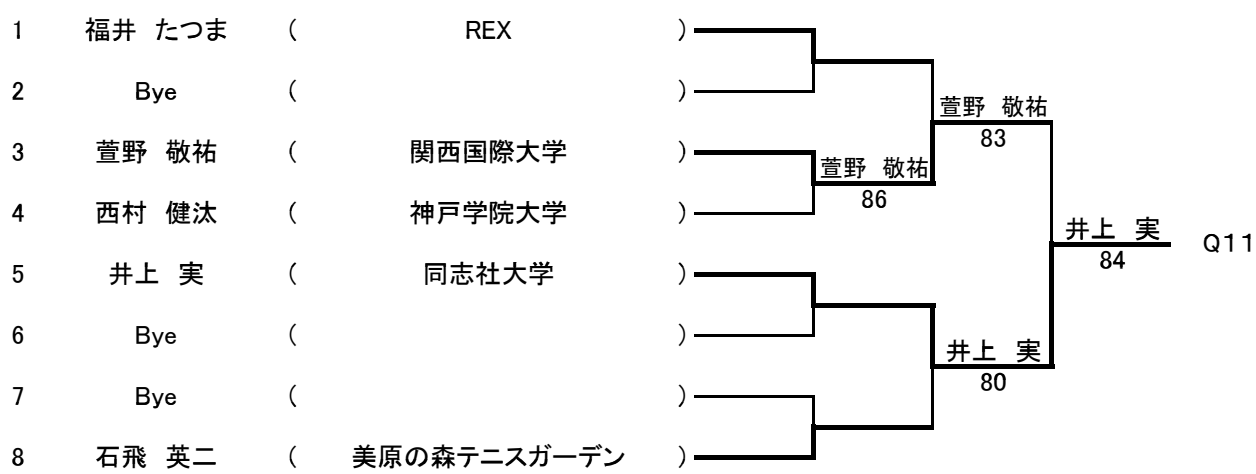

第22回ミキプルーン神戸オープン2013予選(男子シングルス)

1	不明	( )	12/00/11	)			
2	Bye	( )		)			
3	岡 晃弘	(神戸学院大学)		)		柴田 優貴	
4	柴田 優貴	(金沢高等学校)		)	81		
5	佐藤 利洋	(関西大学)		)			
6	Bye	( )		)			
7	Bye	( )		)			
8	岡野 磨力	(神戸学院大学)		)		岡野 磨力	
						84	
						85	
						柴田 優貴	Q5
						81	

1	田村 和也	(テニスユニバース)		)			
2	Bye	( )		)			
3	山村 寛人	(甲南大学)		)		田村 和也	
4	樋口 哲也	(神戸学院大学)		)	82		
5	~~楠部 佑真~~	(~~和歌山インテアTC~~)		)			
6	Bye	( )		)			
7	Bye	( )		)			
8	宇治 崇之	(同志社大学体育会テニス部)		)		宇治 崇之	
						WO	
						81	
						田村 和也	Q6
						81	

1	丸山 隆一	(九州国際テニスクラブ)		)			
2	Bye	( )		)			
3	伊藤 大	(関西国際大学)		)		嶋田 颯人	
4	嶋田 颯人	(関西学院大学)		)	80		
5	清水 兼行	(神戸学院大学)		)			
6	Bye	( )		)			
7	Bye	( )		)			
8	小田 吏欧	(高知学芸高校)		)		嶋田 颯人	
						80	
						83	
						嶋田 颯人	Q7
						85	

1	嶋地 陵	(水無瀬JTC)		)			
2	Bye	( )		)			
3	Bye	( )		)			
4	野元 大輔	(神戸学院大学)		)		野元 大輔	
5	藤村 貴弘	(甲南大学)		)			
6	Bye	( )		)			
7	Bye	( )		)			
8	渡辺 拓也	(神戸学院大学)		)		藤村 貴弘	
						83	
						86	
						野元 大輔	Q8
						82	

1	今村 宗士	(tennis egg)		)			

第22回ミキプルー神戸オープン2013予選(男子シングルス)